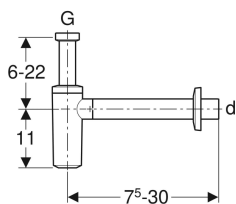

Siphon à tube plongeur Geberit pour lavabo, sortie horizontale

Exemple d'image

Utilisation

- Pour lavabos

Caractéristiques

- Qualité contrôlée selon EN 274-3

- Résistant à la corrosion
- Sortie horizontale

Caractéristiques techniques

Garde d'eau	75 mm
Matériau	ABS

Contenu de la livraison

- Rosace murale

N° de réf.	Couleur / surface	d, ø	G
151.034.21.1	Chromé brillant	32 mm	1 1/4 "
151.035.21.1	Chromé brillant	40 mm	1 1/4 "