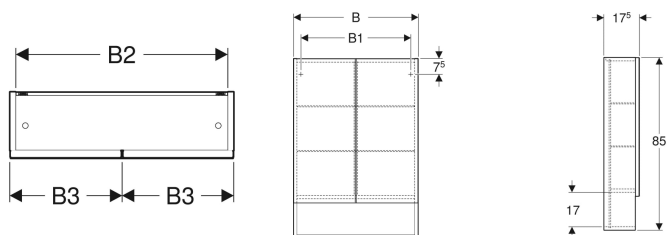

## Armoire de toilette Geberit Selnova Square à deux portes

Exemple d'image

### Caractéristiques

- Suspendu
- Avec deux portes
- Avec espace de rangement ouvert
- Porte à fermeture ralentie

- Avec quatre tablettes en verre amovibles
- Charnières à gauche ou à droite
- Livré prémonté

### Contenu de la livraison

- 4 tablettes en verre
- Matériel de fixation

N° de réf.	Couleur / surface	B	B1	B2	B3	H	T
501.264.00.1	Blanc / Laqué ultra-brillant	58.8 cm	51.8 cm	55.6 cm	29.1 cm	85 cm	17.5 cm
501.268.00.1	Blanc / Laqué ultra-brillant	78.8 cm	71.8 cm	75.6 cm	39.1 cm	85 cm	17.5 cm