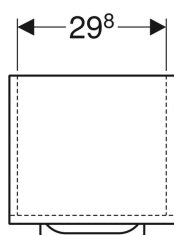

Meuble latéral bas Geberit Selnova Square avec une porte

Exemple d'image

Caractéristiques

- Suspendu
- Avec une porte
- Poignée d'ouverture
- Avec tablette amovible
- Porte à fermeture ralentie

- Charnières à gauche ou à droite
- Résistant à l'humidité
- Livré prémonté

Caractéristiques techniques

Matériau | Panneau aggloméré haute densité

Contenu de la livraison

- Volant

N° de réf.	Couleur / surface	B	H	T
501.272.00.1	Blanc / Laqué ultra-brillant	33 cm	65 cm	29.7 cm

Accessoires