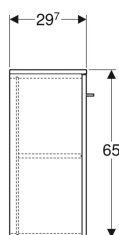

Meuble latéral bas Geberit Selnova Square avec une porte

Exemple d'image

Caractéristiques

- Suspendu
- Avec une porte
- Poignée d'ouverture
- Avec tablette amovible
- Porte à fermeture ralentie

- Charnières à gauche ou à droite
- Résistant à l'humidité
- Livré prémonté

Caractéristiques techniques

Matériau | Panneau aggloméré haute densité

Contenu de la livraison

- Volant

N° de réf.	Couleur / surface	B	H	T
501.272.00.1	Blanc / Laqué ultra-brillant	33 cm	65 cm	29.7 cm

Accessoires