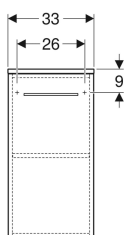

Meuble latéral bas Geberit Selnova Square avec une porte

Exemple d'image

Caractéristiques

- Suspendu
- Avec une porte
- Poignée d'ouverture
- Avec tablette amovible
- Porte à fermeture ralentie

- Charnières à gauche ou à droite
- Résistant à l'humidité
- Livré prémonté

Caractéristiques techniques

Matériau | Panneau aggloméré haute densité

Contenu de la livraison

- Volant

N° de réf.	Couleur / surface	B	H	T
501.272.00.1	Blanc / Laqué ultra-brillant	33 cm	65 cm	29.7 cm

Accessoires