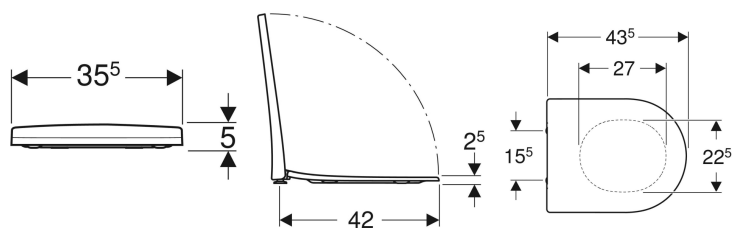

**Abattant WC Geberit Acanto**

Exemple d'image

**Caractéristiques**

- Couverture d'abattant recouvrant
- Design slim
- Antibactérien

**Caractéristiques techniques**

Matériau	Duroplast
Fastening distance	15.5 cm

N° de réf.	Couleur / surface	Charnières déclinables	Abaissement automatique	Fixation	Matériau de charnière
500.605.01.2	Blanc	Oui	Oui	Par le haut	Laiton chromé
500.660.01.2	Blanc	Non	Oui	Par le haut	Laiton chromé
500.604.01.2	Blanc	Non	Non	Par le haut	Laiton chromé