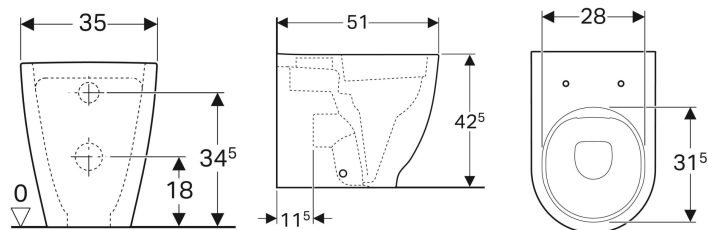

**WC au sol à fond creux Geberit Acanto jusqu'au mur, rehaussé, forme fermée, Rimfree**

Exemple d'image

**Utilisation**

- Pour réservoirs à encastrer
- Pour poussoirs à encastrer

**Caractéristiques**

- Au sol
- Carénage jusqu'au mur
- Cuvette de WC à fond creux
- Cuvette Rimfree sans bride
- Type 1, volume total 6/5/4 l, selon EN 997

- Sortie horizontale ou verticale
- Type 2 selon EN 997
- Rince avec 4,5 l
- Caréné
- Fixation cachée
- Compact
- Hauteur d'assise surélevé

**Caractéristiques techniques**

Matériau | Céramique sanitaire

**Contenu de la livraison**

- Matériel de fixation

**A commander en supplément**

- Abattant WC

N° de réf.	Couleur / surface	B	H	T
500.602.01.2	Blanc	35 cm	42.5 cm	51 cm

**Accessoires**

- Kit de raccordement Geberit pour WC au sol
- Coude de raccordement 90° Geberit