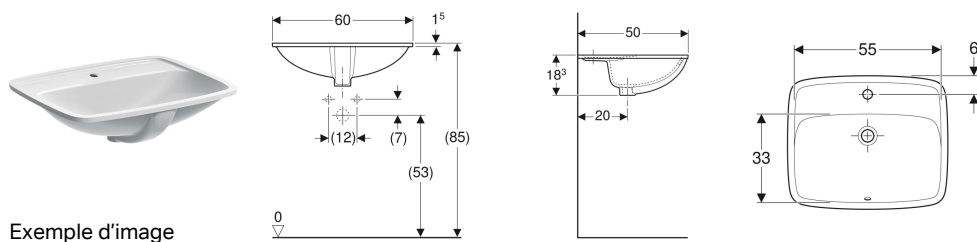

Vasque à encastrer par le dessous Geberit Selnova Square

Utilisation

- Pour montage dans des plans par le dessous

Caractéristiques techniques

Matériau | Céramique sanitaire

Contenu de la livraison

- Matériel de fixation

N° de réf.	Couleur / surface	Trou de robinetterie	Trop-plein	B	B1	H	T	T1
500.308.01.1	Blanc	Au centre	Visible	60 cm	55 cm	18.3 cm	50 cm	33 cm

Accessoires

- Siphon à tube plongeur Geberit pour lavabo, sortie horizontale