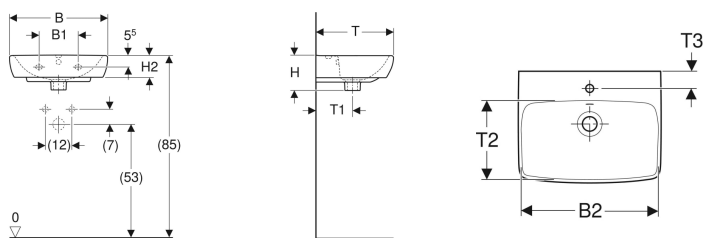

Lave-mains Geberit Selnova Square

Exemple d'image

Caractéristiques

- Combinable avec cache-siphon
- Combinable avec colonne

- Installation possible sur meuble

Caractéristiques techniques

Matériau | Céramique sanitaire

N° de réf.	Couleur / surface	Trou de robinetterie	Trop-plein	B	B1	B2	Largeur de meuble bas	H	H1	H2	H3	T	T1	T2	T3
500.322.01.1	Blanc	Au centre	Visible	45 cm	18 cm	40 cm	37.6 cm	16 cm	83 cm	10 cm	77.5 cm	35 cm	18 cm	21.5 cm	5.5 cm
500.310.01.1	Blanc	Au centre	Visible	50 cm	23 cm	44.5 cm	41.8 cm	17 cm	83.5 cm	10 cm	78 cm	42 cm	20 cm	27.5 cm	6 cm
500.301.01.1	Blanc	Sans	Visible	50 cm	23 cm	44.5 cm	41.8 cm	17 cm	83.5 cm	10 cm	78 cm	42 cm	20 cm	27.5 cm	- cm

Accessoires

- Siphon à tube plongeur Geberit pour lavabo, sortie horizontale
- Matériel de fixation Geberit pour lave-mains

- Cache-siphon Geberit Selnova seulement pour lave-mains 50 cm
- Cache-siphon Geberit Selnova Square seulement pour lave-mains 45 cm