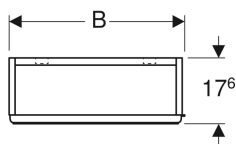

## Armoire de toilette Geberit Selnova Square avec une porte et une porte abattante

Exemple d'image

### Caractéristiques

- Suspendu
- Avec une porte et une porte articulée
- Porte à fermeture ralentie
- Porte abattante avec mécanisme d'ouverture pousse-lâche

- Avec deux tablettes amovibles
- Charnières à gauche ou à droite
- Livré prémonté

### Contenu de la livraison

- Matériel de fixation
- 2 tablettes amovibles

N° de réf.	Couleur / surface	B	B1	H	T
500.155.01.1	Blanc / Laqué ultra-brillant	41.8 cm	22.4 cm	85 cm	17.6 cm
500.156.01.1	Blanc / Laqué ultra-brillant	47 cm	28.8 cm	85 cm	17.6 cm
500.157.01.1	Blanc / Laqué ultra-brillant	49.3 cm	28.8 cm	85 cm	17.6 cm