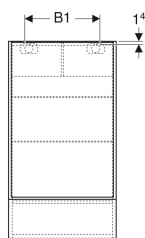

## Armoire de toilette Geberit Selnova Square avec une porte et une porte abattante

Exemple d'image

### Caractéristiques

- Suspendu
- Avec une porte et une porte articulée
- Porte à fermeture ralentie
- Porte abattante avec mécanisme d'ouverture pousse-lâche

- Avec deux tablettes amovibles
- Charnières à gauche ou à droite
- Livré prémonté

### Contenu de la livraison

- Matériel de fixation
- 2 tablettes amovibles

N° de réf.	Couleur / surface	B	B1	H	T
500.155.01.1	Blanc / Laqué ultra-brillant	41.8 cm	22.4 cm	85 cm	17.6 cm
500.156.01.1	Blanc / Laqué ultra-brillant	47 cm	28.8 cm	85 cm	17.6 cm
500.157.01.1	Blanc / Laqué ultra-brillant	49.3 cm	28.8 cm	85 cm	17.6 cm