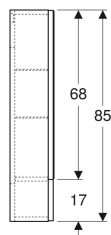

## Armoire de toilette Geberit Selnova Square avec une porte et une porte abattante

Exemple d'image

### Caractéristiques

- Suspendu
- Avec une porte et une porte articulée
- Porte à fermeture ralentie
- Porte abattante avec mécanisme d'ouverture pousse-lâche

- Avec deux tablettes amovibles
- Charnières à gauche ou à droite
- Livré prémonté

### Contenu de la livraison

- Matériel de fixation
- 2 tablettes amovibles

N° de réf.	Couleur / surface	B	B1	H	T
500.155.01.1	Blanc / Laqué ultra-brillant	41.8 cm	22.4 cm	85 cm	17.6 cm
500.156.01.1	Blanc / Laqué ultra-brillant	47 cm	28.8 cm	85 cm	17.6 cm
500.157.01.1	Blanc / Laqué ultra-brillant	49.3 cm	28.8 cm	85 cm	17.6 cm