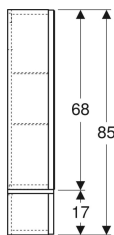

Armoire de toilette Geberit Selnova Square avec une porte et deux portes abattantes

Caractéristiques

- Suspendu
- Avec une porte et deux portes articulées
- Porte à fermeture ralentie
- Porte abattante avec mécanisme d'ouverture pousse-lâche

- Avec deux tablettes amovibles
- Charnières à gauche ou à droite
- Livré prémonté

Caractéristiques techniques

Matériau | Panneau aggloméré haute densité

Contenu de la livraison

- Matériel de fixation
- 2 tablettes amovibles

N° de réf.	Couleur / surface	B	B1	H	T
500.185.01.1	Blanc / Laqué ultra-brillant	70.8 cm	22.4 cm	85 cm	17.6 cm
500.186.01.1	Blanc / Laqué ultra-brillant	70.8 cm	22.4 cm	85 cm	17.6 cm

Accessoires

- Crochet porte-serviettes Geberit Selnova Square
- Panneau mural Geberit Selnova Square
- Support magnétique Geberit
- Élément de prise électrique Geberit avec port USB