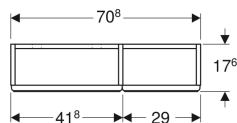

Armoire de toilette Geberit Selnova Square avec une porte et deux portes abattantes

Caractéristiques

- Suspendu
- Avec une porte et deux portes articulées
- Porte à fermeture ralentie
- Porte abattante avec mécanisme d'ouverture pousse-lâche

- Avec deux tablettes amovibles
- Charnières à gauche ou à droite
- Livré prémonté

Caractéristiques techniques

Matériau | Panneau aggloméré haute densité

Contenu de la livraison

- Matériel de fixation
- 2 tablettes amovibles

N° de réf.	Couleur / surface	B	B1	H	T
500.185.01.1	Blanc / Laqué ultra-brillant	70.8 cm	22.4 cm	85 cm	17.6 cm
500.186.01.1	Blanc / Laqué ultra-brillant	70.8 cm	22.4 cm	85 cm	17.6 cm

Accessoires

- Crochet porte-serviettes Geberit Selnova Square
- Panneau mural Geberit Selnova Square
- Support magnétique Geberit
- Élément de prise électrique Geberit avec port USB