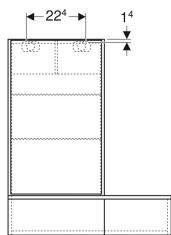

Armoire de toilette Geberit Selnova Square avec une porte et deux portes abattantes

Caractéristiques

- Suspendu
- Avec une porte et deux portes articulées
- Porte à fermeture ralentie
- Porte abattante avec mécanisme d'ouverture pousse-lâche

- Avec deux tablettes amovibles
- Charnières à gauche ou à droite
- Livré prémonté

Caractéristiques techniques

Matériau | Panneau aggloméré haute densité

Contenu de la livraison

- Matériel de fixation
- 2 tablettes amovibles

N° de réf.	Couleur / surface	B	B1	H	T
500.185.01.1	Blanc / Laqué ultra-brillant	70.8 cm	22.4 cm	85 cm	17.6 cm
500.186.01.1	Blanc / Laqué ultra-brillant	70.8 cm	22.4 cm	85 cm	17.6 cm

Accessoires

- Crochet porte-serviettes Geberit Selnova Square
- Panneau mural Geberit Selnova Square
- Support magnétique Geberit
- Élément de prise électrique Geberit avec port USB