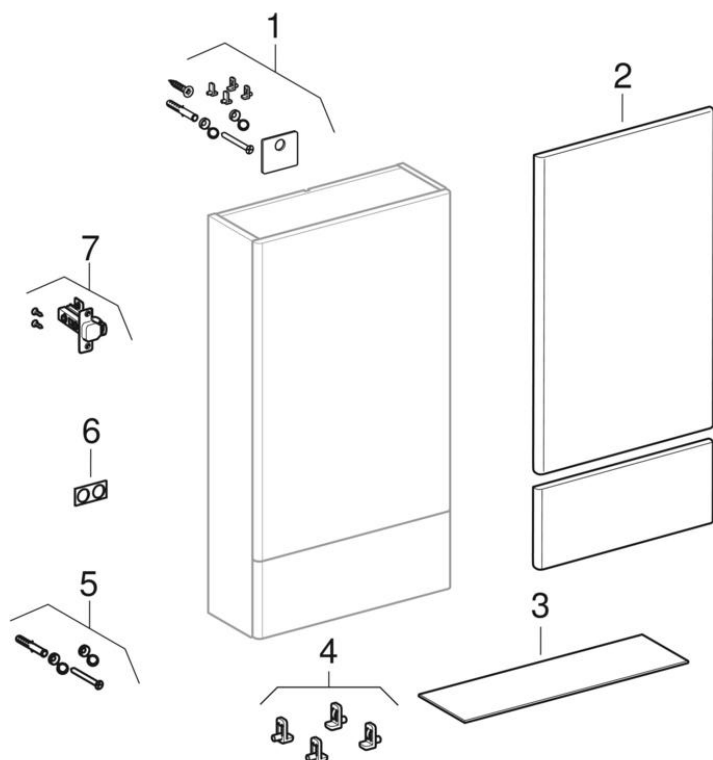

Armoires de toilette (Geberit Abalona, Selnova Square)

2014 -

Marque Kolo, Geberit

Série Abalona, Nova Pro, Selnova Square

Caractéristiques

Année de fabrication à partir de | 2014

Valable pour les articles

501.038.00.1 501.039.00.1 501.051.00.1 88429000
 88431000 88430000 500.156.01.1 500.155.01.1
 500.157.01.1

| # | N° de réf. | Désignation | Remplace |
|-----|--------------|--|-----------|
| 1 | 99470000 | Matériel de fixation Geberit pour armoire de toilette | |
| 2 | 245.007.00.1 | Pack de portes Geberit pour armoire de toilette, largeur 50 cm: Gris velouté / Laqué mat | |
| 2 | 245.008.00.1 | Pack de portes Geberit pour armoire de toilette, largeur 55 cm: Gris velouté / Laqué mat | |
| 2 | 245.009.00.1 | Pack de portes Geberit pour armoire de toilette, largeur 60 cm: Gris velouté / Laqué mat | |
| 2 | 88429116 | Pack de portes Geberit pour armoire de toilette, largeur 50 cm (2 pc.): Blanc / Laqué ultra-brillant | |
| 2 | 88430116 | Pack de portes Geberit pour armoire de toilette, largeur 55 cm (2 pc.): Blanc / Laqué ultra-brillant | |
| 2 | 88431116 | Pack de portes Geberit pour armoire de toilette, largeur 60 cm (2 pc.): Blanc / Laqué ultra-brillant | |
| 3.1 | 595286000 | Pack de boulons d'étagère Geberit pour armoire haute (4 pc.) | |
| 4 | 595508000 | Vis de fixation Geberit | 595576000 |
| 5 | 598881000 | Pack de tampons autocollants Geberit pour meuble bas (2 pc.) | 598879000 |
| 6 | 595628000 | Charnière Geberit pour armoire | |